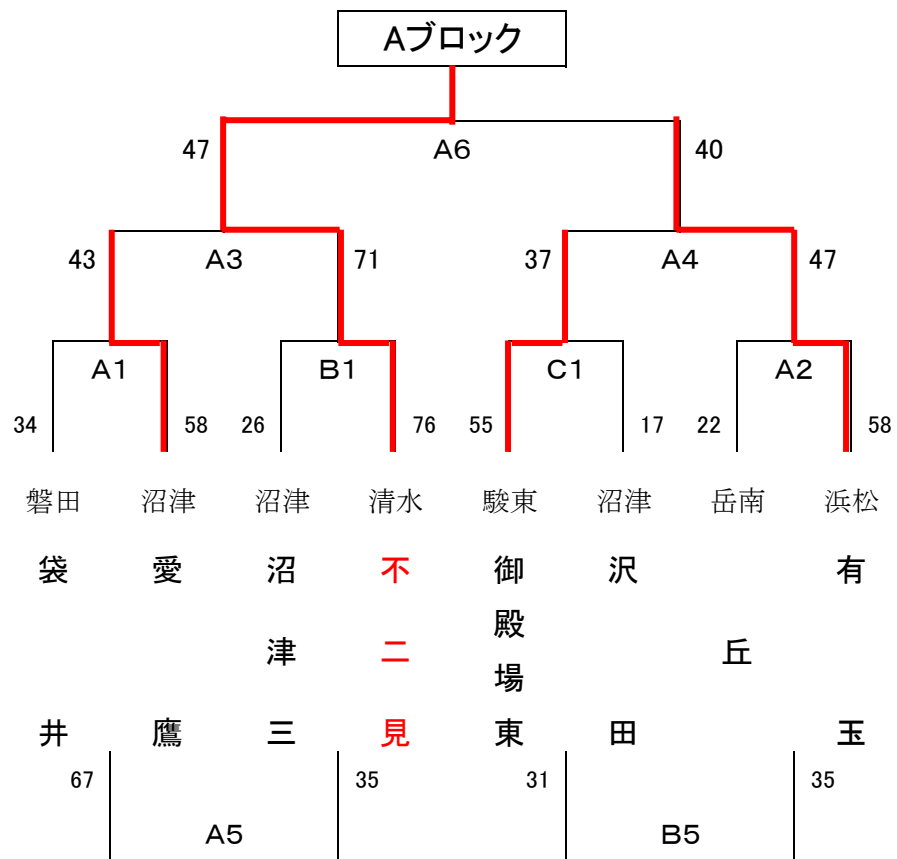

はまゆうカップ女子A・Bブロック組み合わせ表

沼津市民体育館

優勝	不二見	2位	有玉	3位	愛鷹	御殿場東
----	-----	----	----	----	----	------

優勝	大里西	2位	浜松西	3位	静浦西	焼津豊田
----	-----	----	-----	----	-----	------