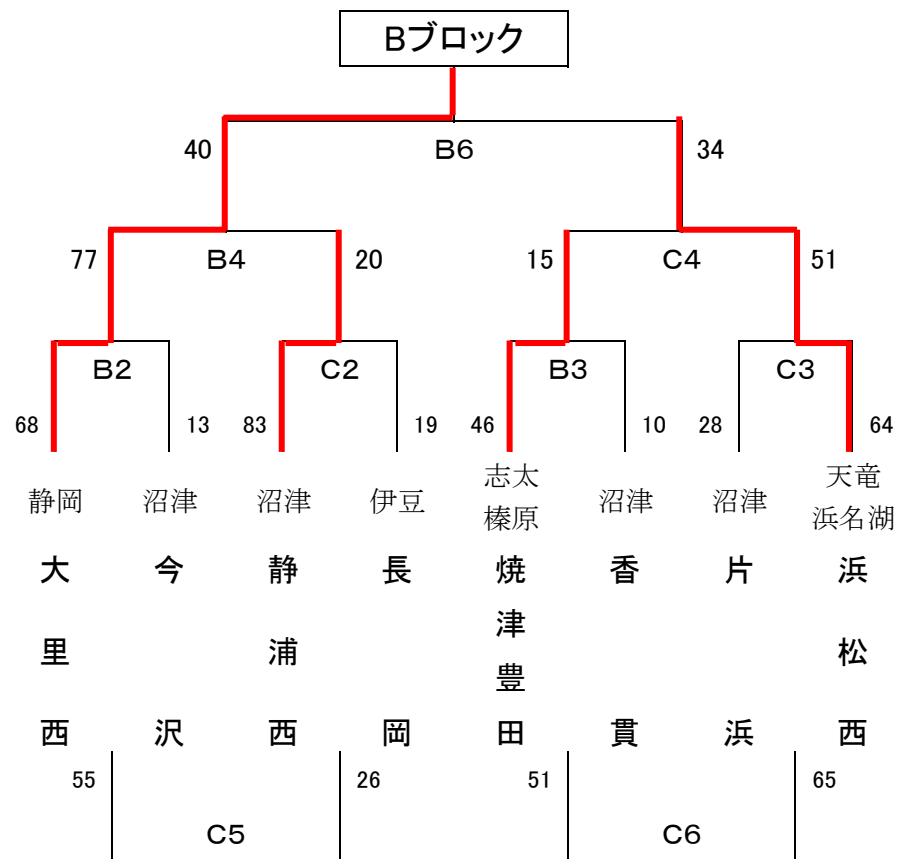

はまゆうカップ女子A・Bブロック組み合わせ表

沼津市民体育館

優勝	不二見	2位	有玉	3位	愛鷹	御殿場東
----	-----	----	----	----	----	------

優勝	大里西	2位	浜松西	3位	静浦西	焼津豊田
----	-----	----	-----	----	-----	------